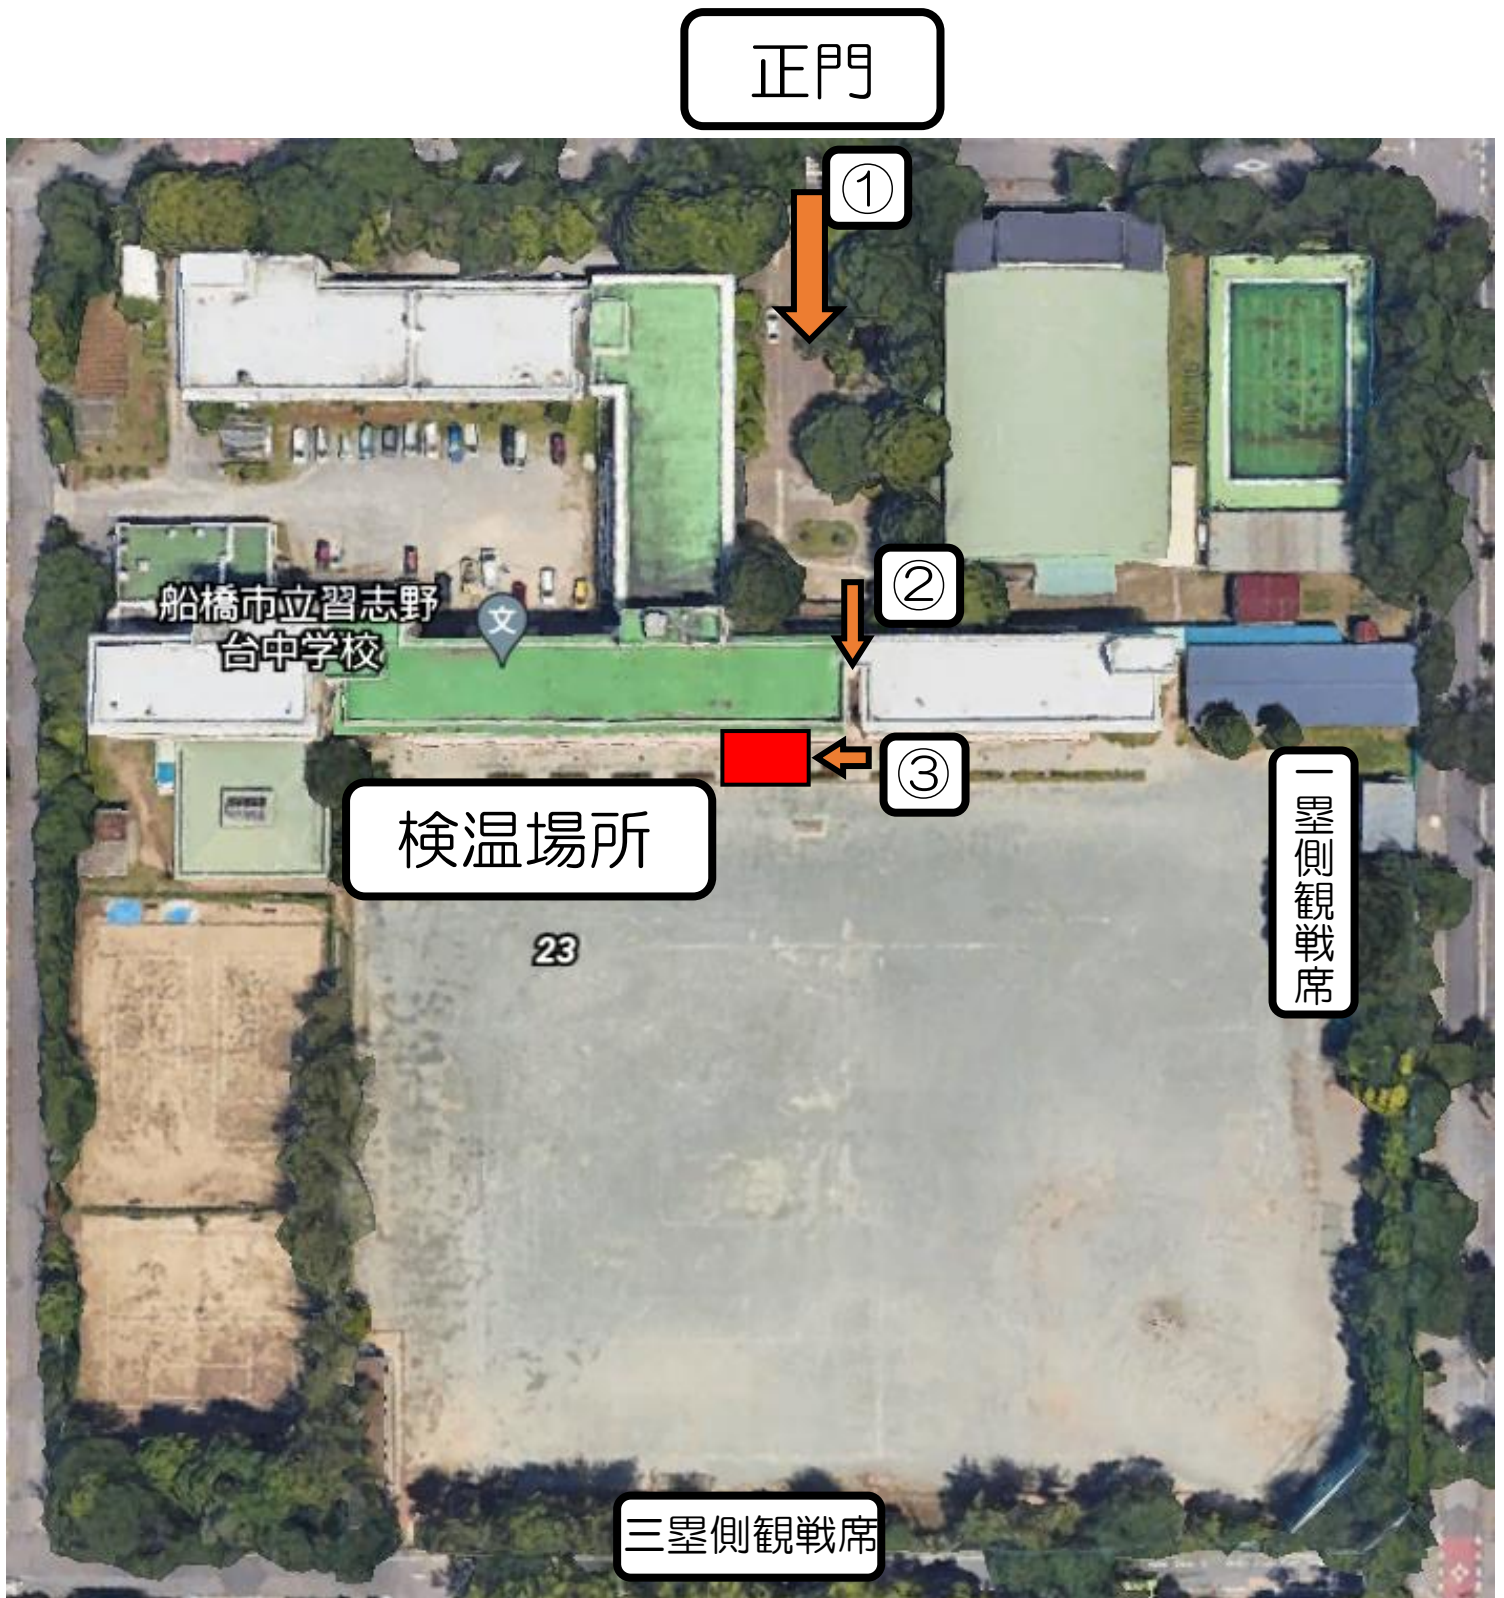

# 習志野台中学校 会場案内図

- ①正門から真っ直ぐ進み
- ②職員玄関横の通路を通り抜け
- ③右手に検温場所がございます